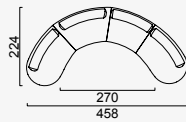

2 Sofa

4 Sofa

Long Sofa

Large Sofa

Bon Bon Armchair

Boboli Armchair

OPTION 25

KG: 51,9 m<sup>3</sup>: 1,69

OPTION 1

KG: 96,0 m<sup>3</sup>: 2,92

OPTION 2

KG: 139,8 m<sup>3</sup>: 4,02

OPTION 3

KG: 147,0 m<sup>3</sup>: 4,23

OPTION 8

KG: 198,0 m<sup>3</sup>: 5,54

OPTION 11

KG: 241,8 m<sup>3</sup>: 6,64

OPTION 15

KG: 190,8 m<sup>3</sup>: 5,33

OPTION 20

KG: 234,6 m<sup>3</sup>: 6,43

OPTION 14

KG: 343,8 m<sup>3</sup>: 9,27

OPTION 4

KG: 192,0 m<sup>3</sup>: 5,83

OPTION 5

KG: 235,8 m<sup>3</sup>: 6,93

OPTION 7

KG: 279,6 m<sup>3</sup>: 8,03

OPTION 16

KG: 294,0 m<sup>3</sup>: 8,46