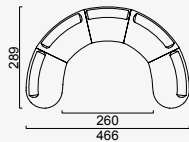

2 Sofa

4 Sofa

Long Sofa

Large Sofa

Bon Bon Armchair

Boboli Armchair

OPTION 25

KG: 51,9 m<sup>3</sup>: 1,69

OPTION 1

KG: 96,0 m<sup>3</sup>: 2,92

OPTION 2

KG: 139,8 m<sup>3</sup>: 4,02

OPTION 3

KG: 147,0 m<sup>3</sup>: 4,23

OPTION 8

KG: 198,0 m<sup>3</sup>: 5,54

OPTION 11

KG: 241,8 m<sup>3</sup>: 6,64

OPTION 15

KG: 190,8 m<sup>3</sup>: 5,33

OPTION 20

KG: 234,6 m<sup>3</sup>: 6,43

OPTION 14

KG: 343,8 m<sup>3</sup>: 9,27

OPTION 4

KG: 192,0 m<sup>3</sup>: 5,83

OPTION 5

KG: 235,8 m<sup>3</sup>: 6,93

OPTION 7

KG: 279,6 m<sup>3</sup>: 8,03

OPTION 16

KG: 294,0 m<sup>3</sup>: 8,46