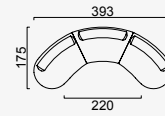

2 Sofa

4 Sofa

Long Sofa

Large Sofa

Bon Bon Armchair

Boboli Armchair

OPTION 25

KG: 51,9 m<sup>3</sup>: 1,69

OPTION 1

KG: 96,0 m<sup>3</sup>: 2,92

OPTION 2

KG: 139,8 m<sup>3</sup>: 4,02

OPTION 3

KG: 147,0 m<sup>3</sup>: 4,23

OPTION 8

KG: 198,0 m<sup>3</sup>: 5,54

OPTION 11

KG: 241,8 m<sup>3</sup>: 6,64

OPTION 15

KG: 190,8 m<sup>3</sup>: 5,33

OPTION 20

KG: 234,6 m<sup>3</sup>: 6,43

OPTION 14

KG: 343,8 m<sup>3</sup>: 9,27

OPTION 4

KG: 192,0 m<sup>3</sup>: 5,83

OPTION 5

KG: 235,8 m<sup>3</sup>: 6,93

OPTION 7

KG: 279,6 m<sup>3</sup>: 8,03

OPTION 16

KG: 294,0 m<sup>3</sup>: 8,46