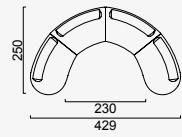

2 Sofa

4 Sofa

Long Sofa

Large Sofa

Bon Bon Armchair

Boboli Armchair

OPTION 25

KG: 51,9 m<sup>3</sup>: 1,69

OPTION 1

KG: 96,0 m<sup>3</sup>: 2,92

OPTION 2

KG: 139,8 m<sup>3</sup>: 4,02

OPTION 3

KG: 147,0 m<sup>3</sup>: 4,23

OPTION 8

KG: 198,0 m<sup>3</sup>: 5,54

OPTION 11

KG: 241,8 m<sup>3</sup>: 6,64

OPTION 15

KG: 190,8 m<sup>3</sup>: 5,33

OPTION 20

KG: 234,6 m<sup>3</sup>: 6,43

OPTION 14

KG: 343,8 m<sup>3</sup>: 9,27

OPTION 4

KG: 192,0 m<sup>3</sup>: 5,83

OPTION 5

KG: 235,8 m<sup>3</sup>: 6,93

OPTION 7

KG: 279,6 m<sup>3</sup>: 8,03

OPTION 16

KG: 294,0 m<sup>3</sup>: 8,46