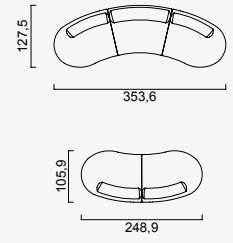

OPTION 22

KG: 286,8 m<sup>3</sup>: 8,25

OPTION 6

KG: 278,6 m<sup>3</sup>: 8,03

OPTION 23

KG: 328,6 m<sup>3</sup>: 9,35

OPTION 21

KG: 379,6 m<sup>3</sup>: 10,66

OPTION 24

KG: 371,4 m<sup>3</sup>: 10,44

OPTION 13

KG: 416,2 m<sup>3</sup>: 11,76

OPTION 10

KG: 336,8 m<sup>3</sup>: 9,56

OPTION 12

KG: 379,6 m<sup>3</sup>: 10,66

OPTION 26

OPTION 27

OPTION 28

OPTION 29

OPTION 30

OPTION 31

OPTION 32